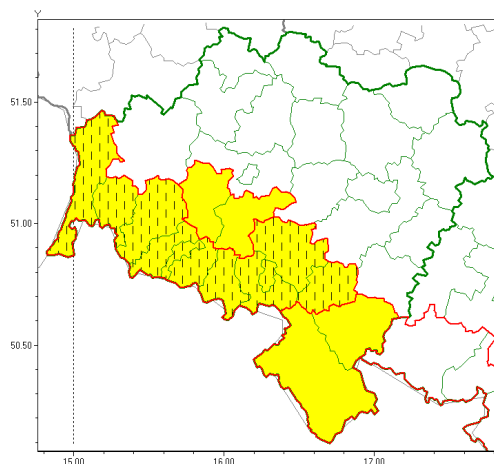

### Zasięg ostrzeżeń w województwie

Silny wiatr  
2020-12-28 06:42

**WOJEWÓDZTWO DOLNO ŁĄSKIE**  
**OSTRZEŻENIA METEOROLOGICZNE ZBIORCZO NR 179**  
**WYKAZ OBSZARÓW ZUCIANYCH OSTRZEŻENIAMI**  
**o godz. 06:42 dnia 28.12.2020**

|  |   |
|--|---|
| <b>Zjawisko/Stopień zagrożenia</b>                       | Silny wiatr/1 ZMIANA  |
| <b>Obszar (w nawiasie numer ostrzeżenia dla powiatu)</b> | powiaty: dzierżoniowski(84), Jelenia Góra(93), jeleniogórski(94), kamiennogórski(93), lubański(83), lwówecki(90), widnicki(78), Wałbrzych(95), wałbrzyski(96), zgorzelecki(78)  |
| <b>Ważność</b>   | od godz. 06:42 dnia 28.12.2020 do godz. 12:00 dnia 28.12.2020   |
| <b>Prawdopodobieństwo</b>                                | 85%   |
| <b>Przebieg</b>  | Miejscami przewiduje się wystąpienie silnego wiatru o średniej prędkości od 25 km/h do 40 km/h, w porywach do 80 km/h, z kierunków południowych.  |
| <b>SMS</b>   | IMGW-PIB OSTRZEŻA: WIATR/1 dolno łąskie (10 powiatów) od 06:42/28.12 do 12:00/28.12.2020 prędkość do 40 km/h, porywy do 80 km/h, S. Dotyczy powiatów: dzierżoniowski, Jelenia Góra, jeleniogórski, kamiennogórski, lubański, lwówecki, widnicki, Wałbrzych, wałbrzyski i zgorzelecki. |
| <b>RSO</b>   | Woj. dolno łąskie (10 powiatów), IMGW-PIB wydał ostrzeżenie pierwszego stopnia o silnym wietrze   |
| <b>Uwagi</b>   | Zmiana dotyczy przedłużenia okresu ważności ostrzeżenia.  |
| <b>Zjawisko/Stopień zagrożenia</b>                       | Silny wiatr/1   |
| <b>Obszar (w nawiasie numer ostrzeżenia dla powiatu)</b> | powiaty: kłodzki(102), ząbkowicki(93)   |
| <b>Ważność</b>   | od godz. 12:00 dnia 27.12.2020 do godz. 12:00 dnia 28.12.2020   |